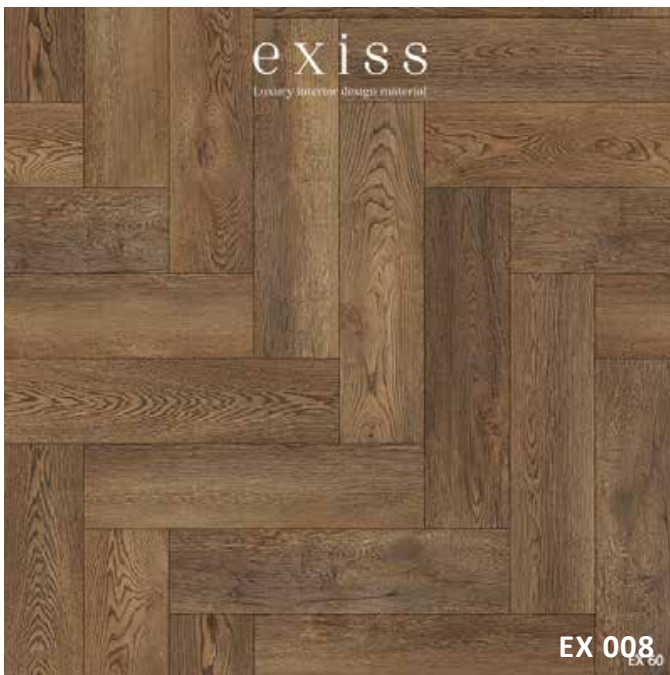

EX 60

Board Dimension

Thickness : 6 mm

Length : 600 mm

Width : 150 mm

Packing Info : Box 1.26 m2

Guaranty : 10 Years