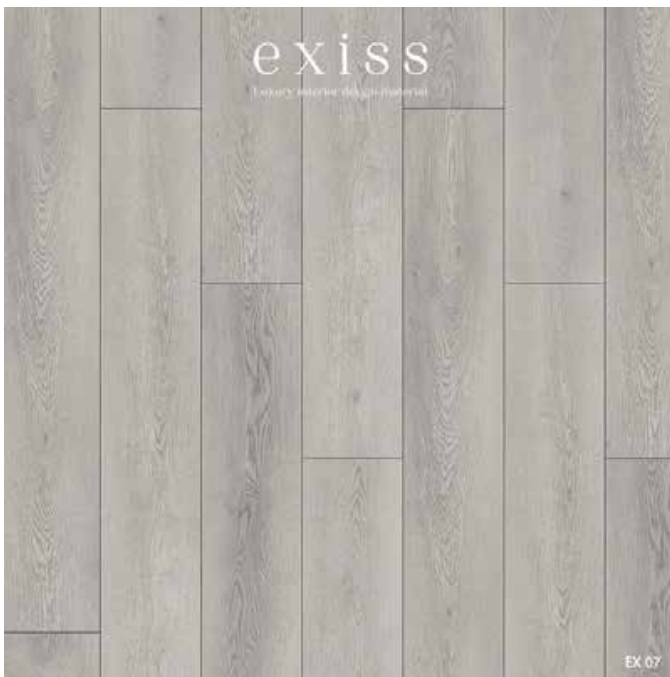

EX 07

Board Dimension

Thickness : 6 mm

Length : 1220 mm

Width : 180 mm

Packing Info : Box 1.76 m²

Guaranty : 10 Years