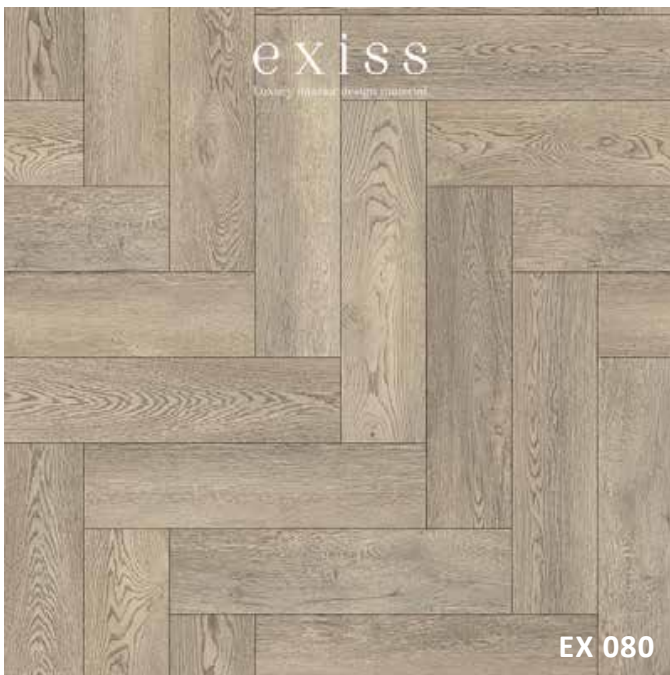

EX 080

Board Dimension

Thickness : 6 mm

Length : 600 mm

Width : 150 mm

Packing Info : Box 1.26 m²

Guaranty : 10 Years