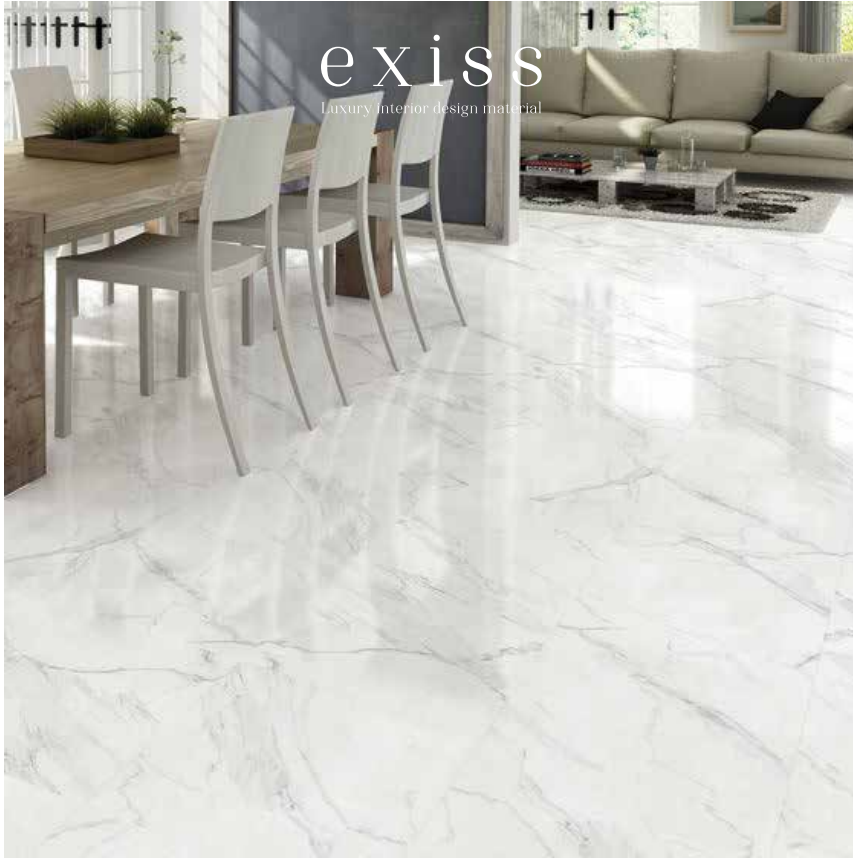

EX 1016

Board Dimension

Thickness : 5 mm

Length : 610 mm

Width : 305 mm

Packing Info : Box 1.67 m4

Guaranty : 10 Years