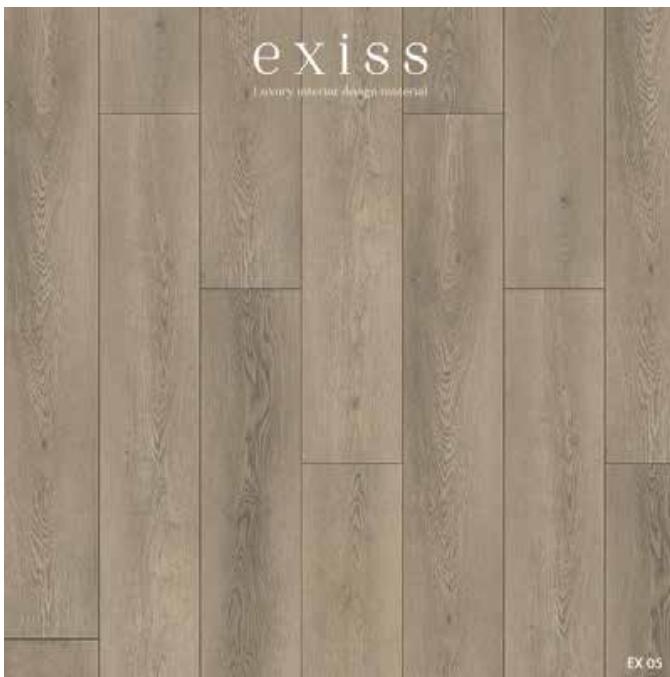

EX 05

Board Dimension

Thickness : 6 mm

Length : 1220 mm

Width : 180 mm

Packing Info : Box 1.76 m²

Guaranty : 10 Years