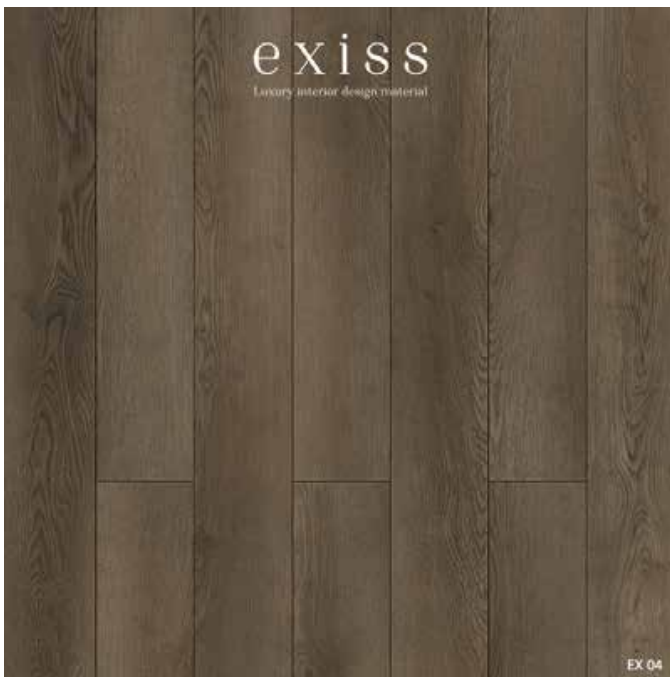

EX 04

Board Dimension

Thickness : 6 mm

Length : 1220 mm

Width : 180 mm

Packing Info : Box 1.76 m²

Guaranty : 10 Years